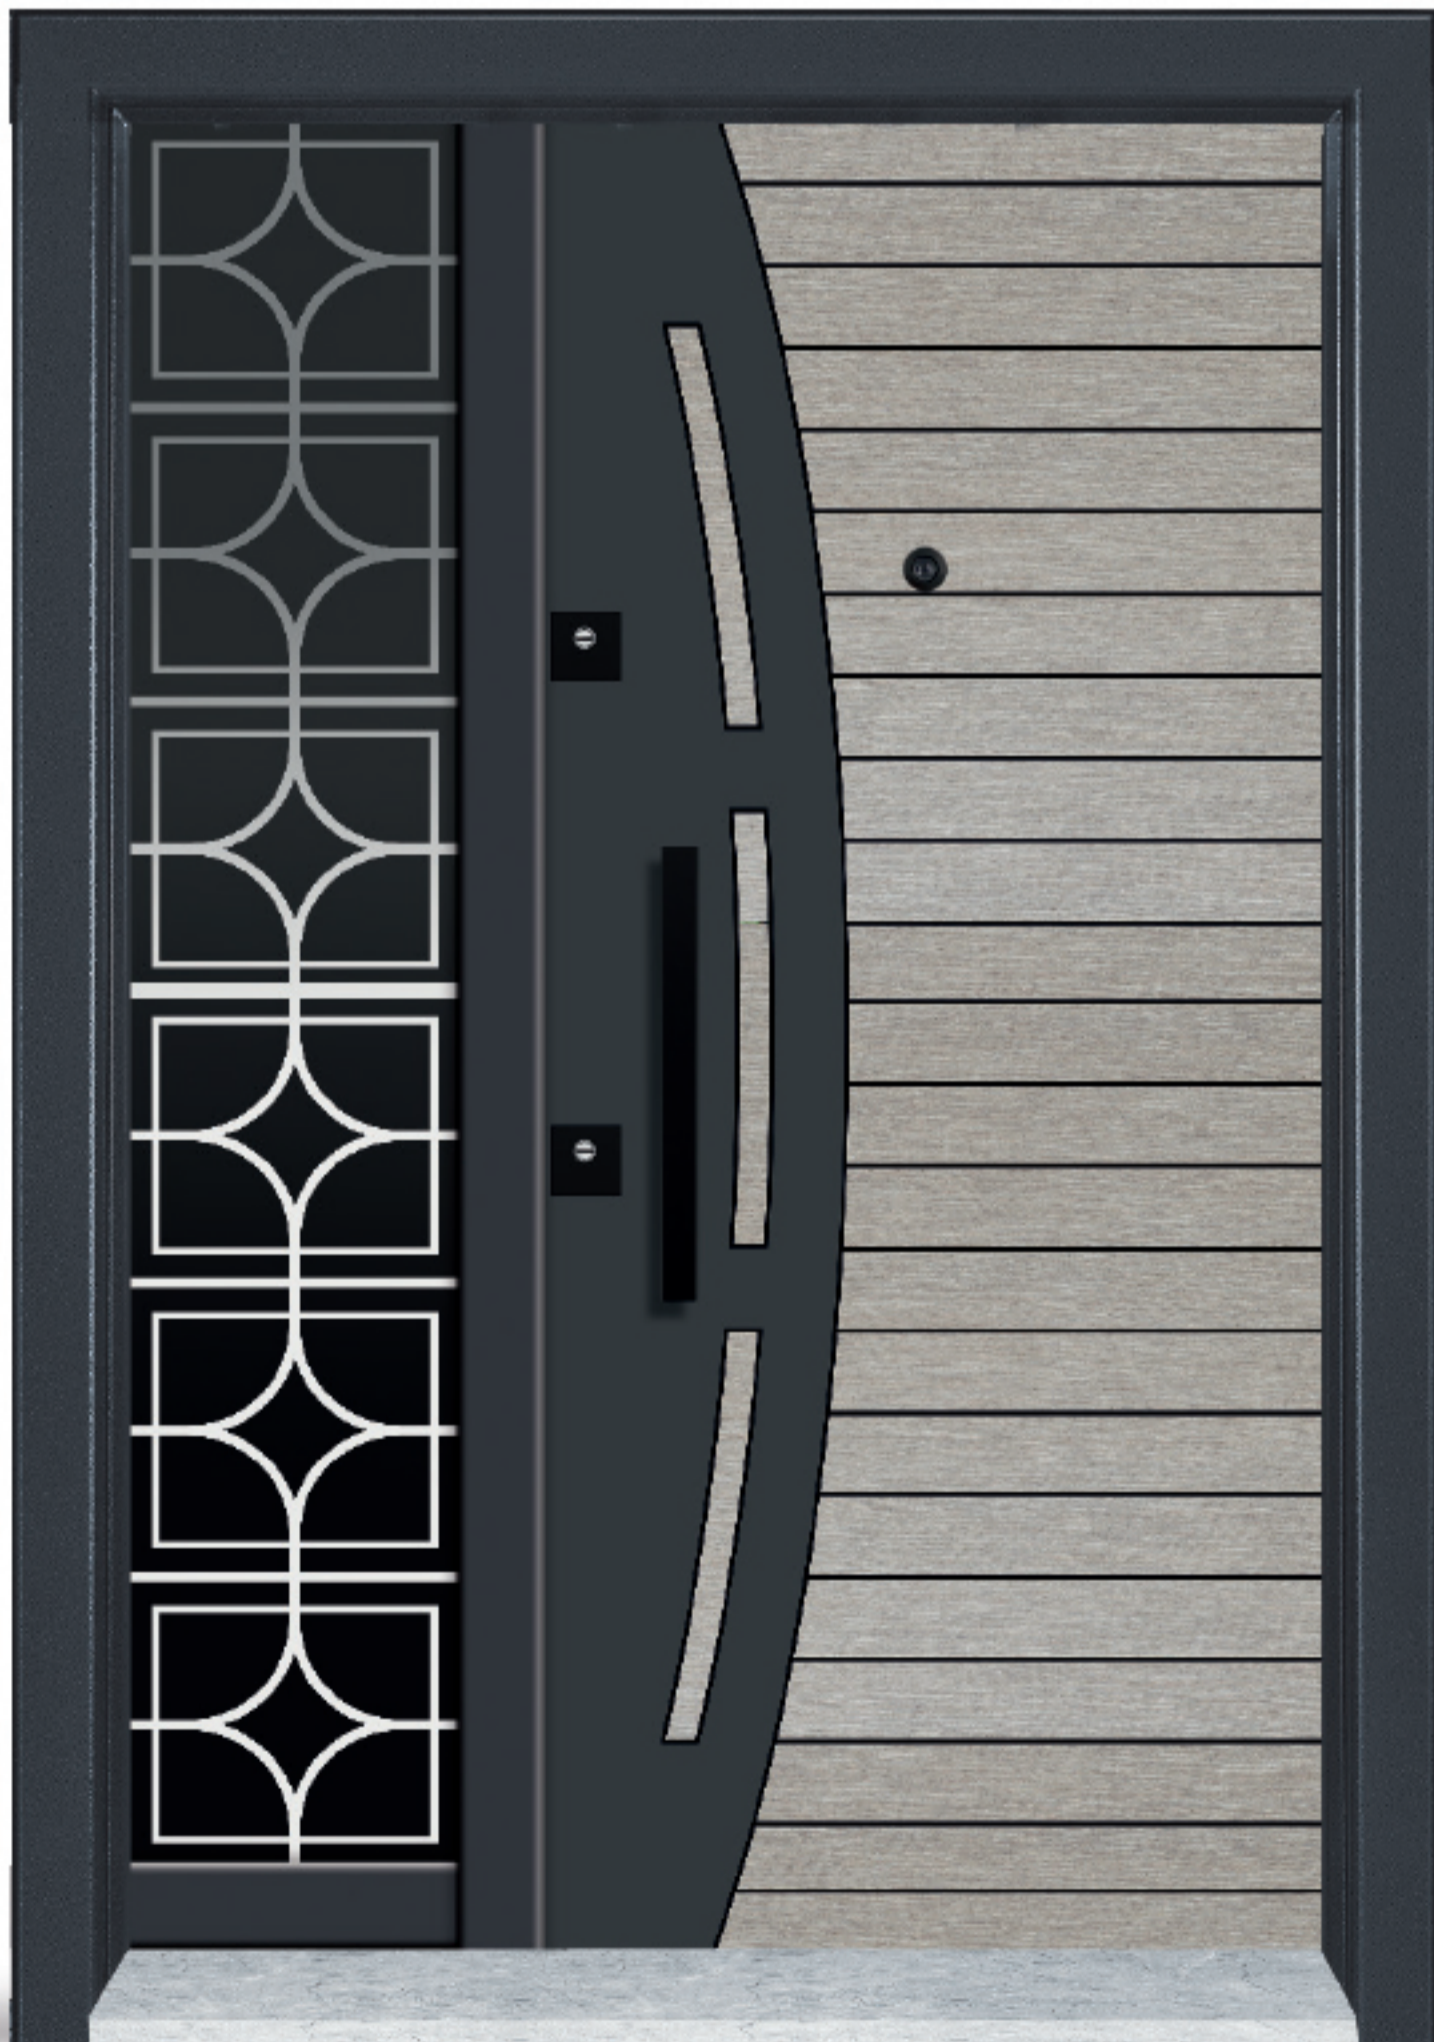

YC 205

Lazer Bina Giriş Kapıları
Laser Entrance Doors for Buildings

YC 206

YC 207

**ÖZEL
ÜRETİM** *Seri*
Special Products

YC 208

YC 209

YC 210